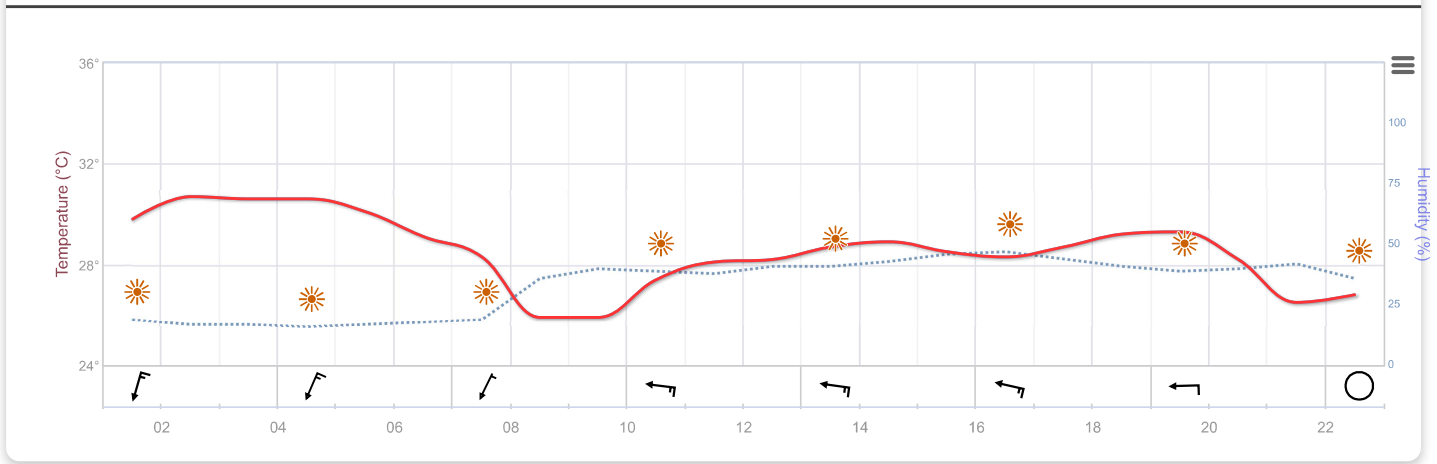

Playa Serena, suburb, Roquetas de Mar, Spain

GPS 36.7244, -2.6291

UTM 30 S 533117 4064363

Fecha de generación 2022-05-20T20:34:02.234Z

Meteclim
 PRECISE PREDICTIONS. GUARANTEED BUSINESS

Predicción diaria

DÍA	Temp. Máx. °C	Temp. Mín. °C	WBGT. Máx. °C	Viento Máx. knots	Viento áng.	Precip. acumulada mm	Nubosidad Máx. %	Humedad Máx. %	Humedad Mín. %	Presión Máx. hPa
Viernes, 20	29	22.7	27.9	24.3	93°	0.0	0	55	16	1018
Sábado, 21	30.7	22.3	27.9	20.6	99°	0.0	3	62	16	1018
Domingo, 22	28.4	20.3	26.6	12.4	245°	0.0	21	80	15	1016
Lunes, 23	24.6	18.9	-	11.3	238°	0.0	57	91	48	1011
Martes, 24	22.9	19.8	-	20.8	253°	0.0	55	72	51	977
Miércoles, 25	20.6	17.3	-	10.7	97°	0.3	91	80	51	985
Jueves, 26	19.6	16.9	-	12.6	70°	3.4	34	80	65	987
Viernes, 27	21.1	17.2	-	7.0	224°	0.0	4	84	61	988

Predicción horaria: sábado, 21 de mayo

Hora Local	Icono	Temp. °C	WBGT °C	Viento knots	Viento áng.	Precip. mm	Nubosidad %	Humedad %	Presión hPa
00:00	☾	29.5	22	16.7	22°	0	0	23	1017
01:00	☾	29.8	21.5	17.5	16°	0	0	19	1017
02:00	☾	30.7	21.8	16.7	24°	0	0	17	1016
03:00	☾	30.6	21.7	16.7	26°	0	0	17	1016
04:00	☾	30.6	21.6	16.3	23°	0	0	16	1015
05:00	☾	30.1	21.3	14.0	25°	0	0	17	1015
06:00	☀	29.1	20.9	11.7	23°	0	0	18	1015
07:00	☀	28.3	20.5	9.1	26°	0	0	19	1016
08:00	☀	25.9	21.7	4.5	76°	0	0	36	1017
09:00	☀	25.9	22.7	15.7	95°	0	0	40	1017
10:00	☀	27.4	24.5	16.1	97°	0	0	39	1017
11:00	☀	28.1	25.7	18.5	102°	0	0	38	1018
12:00	☀	28.2	26.5	20.6	99°	0	0	41	1017
13:00	☀	28.7	27.4	19.2	98°	0	0	41	1017
14:00	☀	28.9	27.9	17.5	103°	0	0	43	1017
15:00	☀	28.5	27.9	16.1	110°	0	3	46	1017
16:00	☀	28.3	27.6	16.3	103°	0	0	47	1016
17:00	☀	28.7	27	17.1	95°	0	0	44	1015
18:00	☀	29.2	26.2	15.9	89°	0	0	41	1014
19:00	☀	29.3	25.8	12.2	88°	0	0	39	1014
20:00	☀	28.2	24.1	13.6	88°	0	0	40	1014

Hora Local	Icono	Temp. °C	WBGT °C	Viento knots	Viento áng.	Precip. l/m ²	Nubosidad %	Humedad %	Presión hPa
21:00		26.5	22.3	13.4	← 85°	0	0	42	1015
22:00		26.8	22.1	2.5	↗ 30°	0	0	36	1015
23:00		22.3	20.7	8.9	↖ 242°	0	0	62	1016

Meteograma

Gráfica - Temperatura